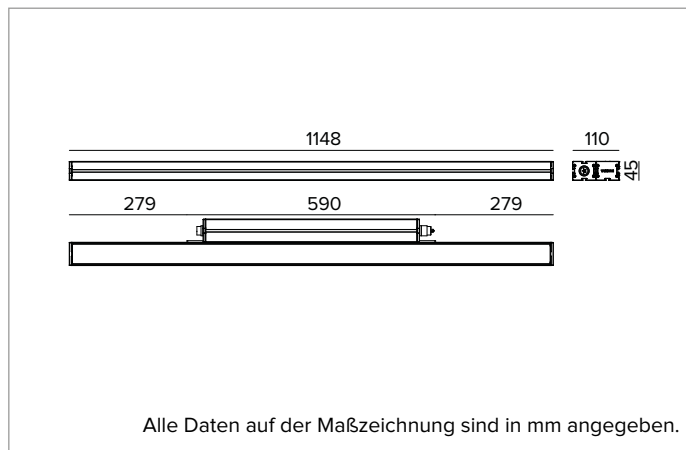

E0554GVL830D2BC | JEDI NOVA 55 Strahler Side Box

Linearer ausrichtbarer LED-Einbaustrahler

	3000K	H(m)	D1(m)	D2(m)	E _{max} (lx)
	Ra80	121°	11°		
Fixture Power	70W	1	3.55	0.19	8033
Source Flux	9096lm	2	7.10	0.38	2008
Fixture Flux	5005lm	3	10.65	0.57	893
Efficacy	71lm/W	4	14.19	0.76	502
TS2145	I _{max} =964cd/klm	I _{max}	8767cd	5	17.74
			0.95		321